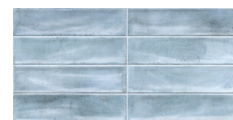

# Serie **Botan**

30x60 / 12"x24"

**30x60 / 12"x24"**

**BOTAN WHITE BRILLO 30x60**  
| | GLÄ,,NZEND | Weiss Scherbig

**BOTAN GREY BRILLO 30x60**  
| | GLÄ,,NZEND | Weiss Scherbig

**BOTAN SKY BRILLO 30x60**  
| | GLÄ,,NZEND | Weiss Scherbig

**BOTAN GLACIAR BRILLO 30x60**  
| | GLÄ,,NZEND | Weiss Scherbig

**BOTAN IVORY BRILLO 30x60**  
| | GLÄ,,NZEND | Weiss Scherbig

**BOTAN VISON BRILLO 30x60**  
| | GLÄ,,NZEND | Weiss Scherbig

**BOTAN TURQUOISE BRILLO 30x60**  
| | GLÄ,,NZEND | Weiss Scherbig

**BOTAN EMERALD BRILLO 30x60**  
| | GLÄ,,NZEND | Weiss Scherbig

**BOTAN ANTHRACITE BRILLO 30x60**  
| | GLÄ,,NZEND | Weiss Scherbig

**Fotogallerie**