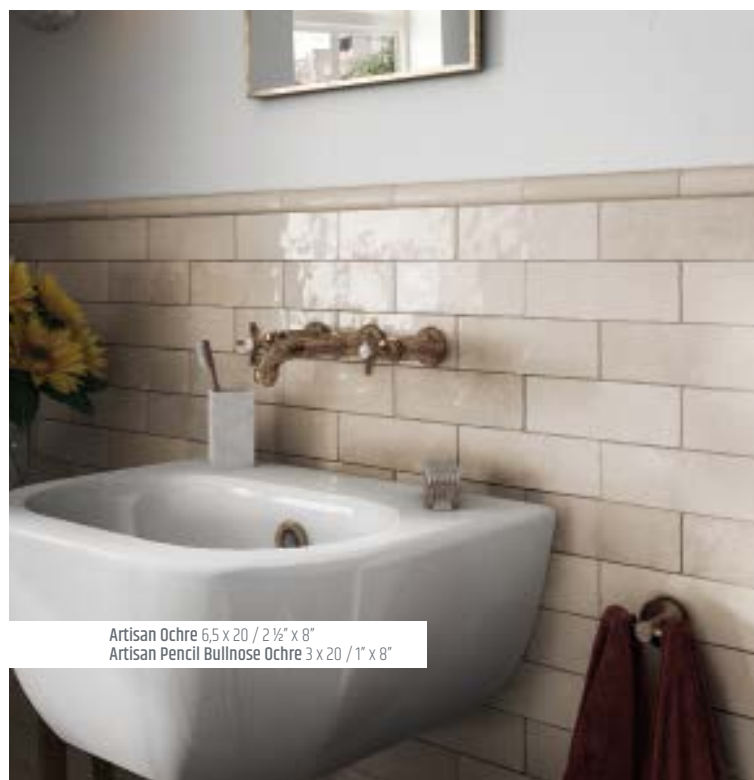

Artisan Ochre 6,5 x 20 / 2 1/2" x 8"
Artisan Pencil Bullnose Ochre 3 x 20 / 1" x 8"