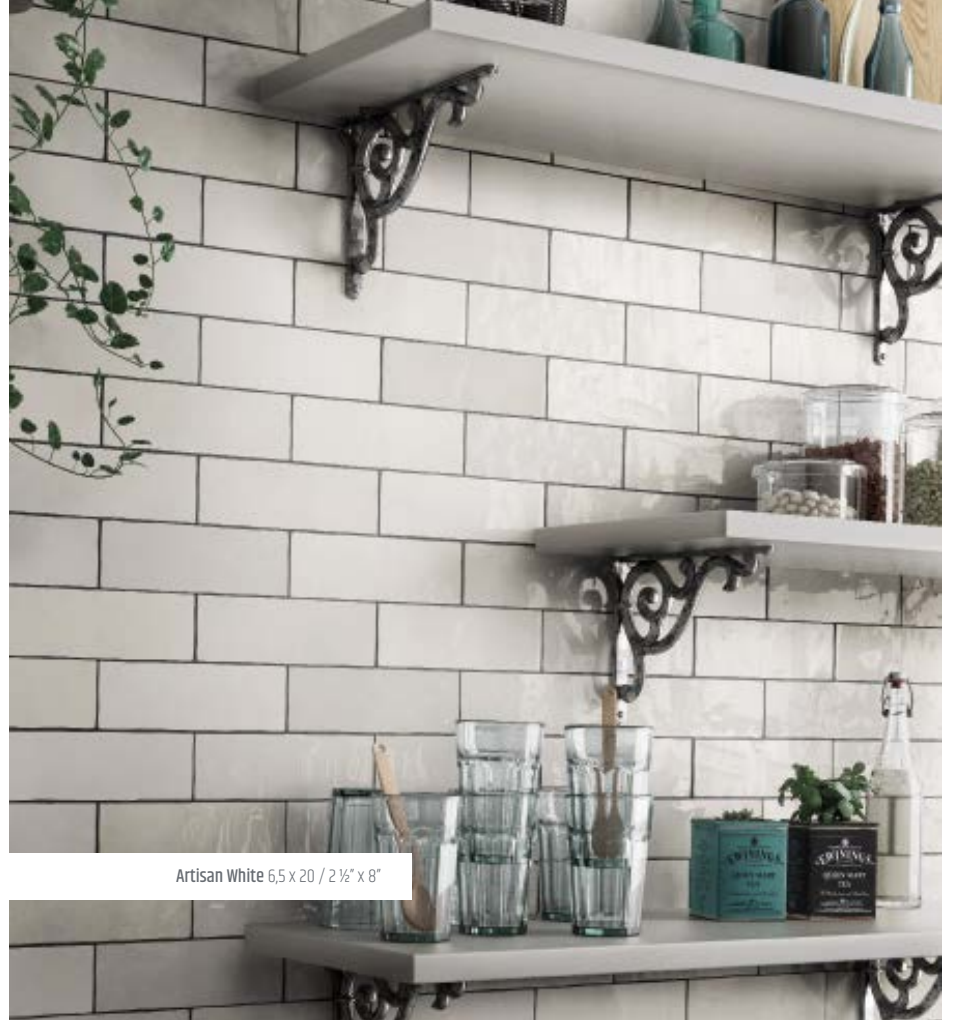

Artisan Alabaster 6,5 x 20 / 2 1/2" x 8"

artisan

Artisan Rose Mallow 6,5 x 20 / 2 1/2" x 8"

Artisan Gold 6,5 x 20 / 2 1/2" x 8"

EQUIPE

Artisan White 13,2 x 13,2 / 5" x 5"  
Artisan Decor Lunas B6W 13,2 x 13,2 / 5" x 5"