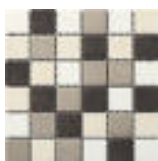

ARI 0520 · altweiß · oldwhite
matt | Dezent schattierte Betonoptik
matt | Subtly shaded concrete look

ARI 0530 · hellgrau · light gray
matt | Dezent schattierte Betonoptik
matt | Subtly shaded concrete look

ARI 0540 · sandbeige
matt | Dezent schattierte Betonoptik
matt | Subtly shaded concrete look

ARI 0560 · lederbraun · leather brown
matt | Dezent schattierte Betonoptik
matt | Subtly shaded concrete look

ARI 0580 · zementgrau · cement grey
matt | Dezent schattierte Betonoptik
matt | Subtly shaded concrete look

ARI 0590 · anthrazit · anthracite
matt | Dezent schattierte Betonoptik
matt | Subtly shaded concrete look

ARI 0310 · weiß-grau · white-grey
matt | Dezent schattierte Betonoptik
matt | Subtly shaded concrete look

ARI 0320 · weiß-beige · blanc-beige
matt | Dezent schattierte Betonoptik
matt | Subtly shaded concrete look