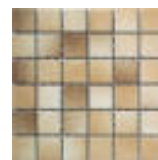

GEO 0440 · beige-braun · beige-brown
matt | Dezent schattierte Betonoptik
matt | Subtly shaded concrete look