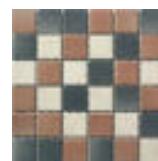

ARI 0450
creme-rotbraun · creme-red-brown
matt | Dezent schattierte Betonoptik
matt | Subtly shaded concrete look