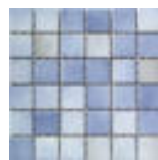

ARI 0310 · weiß-grau · white-grey
matt | Dezent schattierte Betonoptik
matt | Subtly shaded concrete look

ARI 0320 · weiß-beige · blanc-beige
matt | Dezent schattierte Betonoptik
matt | Subtly shaded concrete look

ARI 0360
creme cappuccino · creme-cappuccino
matt | Dezent schattierte Betonoptik
matt | Subtly shaded concrete look

ARI 0380 · creme-olivgrau
matt | Dezent schattierte Betonoptik
matt | Subtly shaded concrete look

ARI 0440 · creme-kitt
matt | Dezent schattierte Betonoptik
matt | Subtly shaded concrete look

ARI 0450
creme-rotbraun · creme-red-brown
matt | Dezent schattierte Betonoptik
matt | Subtly shaded concrete look

ARI 0490 · grau-anthrazit
matt | Dezent schattierte Betonoptik
matt | Subtly shaded concrete look

ARI 0570 · lederbraun-zementgrau
matt | Dezent schattierte Betonoptik
matt | Subtly shaded concrete look