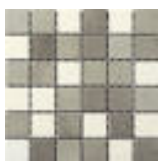

ARI 0380 · creme-olivgrau
matt | Dezent schattierte Betonoptik
matt | Subtly shaded concrete look